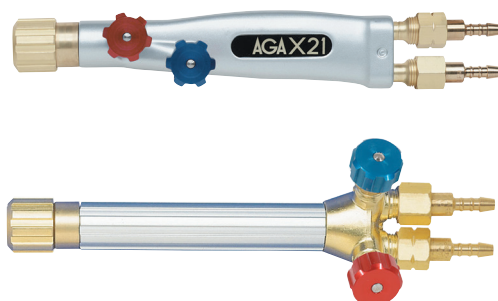

РУКОЯТКИ COMBI 2

Арт.№	Наименование	Присоединение
B763939	COMBI 2 - рукоятка овальная	G 1/4"+G 3/8" LH
B763940	COMBI 2 - рукоятка овальная + BV 12	G 1/4"+G 3/8" LH
B763938	COMBI 2 - рукоятка круглая	G 1/4"+G 3/8" LH
B763950	COMBI 2 - рукоятка круглая + BV 12	G 1/4"+G 3/8" LH

РЕЖУЩИЕ НАСАДКИ COMBI 2

Арт.№	Тип насадки	Длина мм	Угол наклона головки	Газ	Толщина разрезаемого металла, мм	Тип мундштуков
B763937	с вентилем	240	0°	Ацетилен / Пропан	0-200	COOLEX
B763931	с вентилем	240	75°	Ацетилен / Пропан	0-200	COOLEX
B763932	с вентилем	240	90°	Ацетилен / Пропан	0-200	COOLEX
B763933	с рычагом	240	0°	Ацетилен / Пропан	0-200	COOLEX
B763934	с рычагом	240	45°	Ацетилен / Пропан	0-200	COOLEX
B763935	с рычагом	240	75°	Ацетилен / Пропан	0-200	COOLEX
B763936	с рычагом	240	90°	Ацетилен / Пропан	0-200	COOLEX
219100248	с рычагом	655	Ацетилен / Пропан	0-200	COOLEX	
219100249	с рычагом	955	75°	Ацетилен / Пропан	0-200	COOLEX