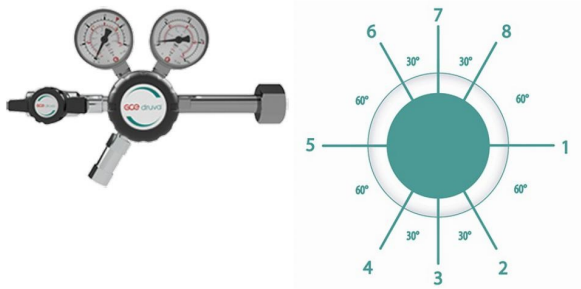

## C - Cylinder Regulator

DruvaPUR Line (purity 6.0 | brass chrome plated / non corrosive / non toxic / no Acetylene)

20 m<sup>3</sup>/h (12 scfm) Series

*Изображение продукта / ограничено категориями и типом*

Тип:	H0 - High Pressure Regulator with FKM O-Rings
Количество ступеней редуцирования:	S - Single Stage
Конфигурация портов:	JR - [6 Port] (1 In   2 In   4 Out   5 Out   6 Out   8 In)
Опции:	0S - HP Without + LP Shut-Off Valve
Давление вход:	FX - 200 bar (2900 psi)
Давление выход:	E6 - 16,00 bar(g) (232 psig)
Тип манометра на входе:	BT - Bourdon Tube Gauge
Тип манометра на выходе:	BT - Bourdon Tube Gauge
Баллонное соединение:	DI009W - DIN477 No 9 Wrench
Присоединение на выходе:	M06S - Compression metric 6 mm stainless steel
Название:	CPLH0SJR0SFXE6BTBTDI009WM06S
Описание:	CREG PUR 020Q H0 SGL 6PORTJR 0S 200/016 BT BT DI009W M06S