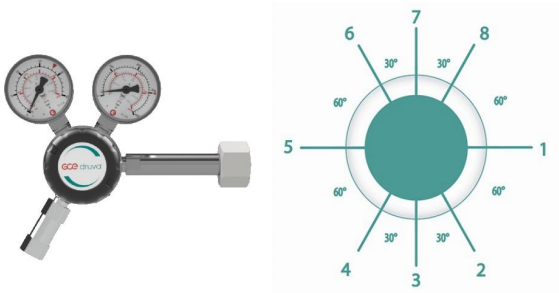

C - Cylinder Regulator

DruvaPUR Line (purity 6.0 | brass chrome plated / non corrosive / non toxic / no Acetylene)

20 m³/h (12 scfm) Series

Изображение продукта / ограничено категориями и типом

Тип:	H0 - High Pressure Regulator with FKM O-Rings
Количество ступеней редуцирования:	S - Single Stage
Конфигурация портов:	JR - [6 Port] (1 In 2 In 4 Out 5 Out 6 Out 8 In)
Опции:	00 - HP Without + LP Without
Давление вход:	FX - 200 bar (2900 psi)
Давление выход:	EX - 50,00 bar(g) (730 psig)
Тип манометра на входе:	BT - Bourdon Tube Gauge
Тип манометра на выходе:	BT - Bourdon Tube Gauge
Баллонное соединение:	N14F00 - NPT 1/4 inch female
Присоединение на выходе:	N14F - NPT 1/4 inch female
Название:	CPLH0SJR00FXEXBTBTN14F00N14F
Описание:	CREG PUR 020Q H0 SGL 6PORTJR 00 200/050 BT BT N14F00 N14F