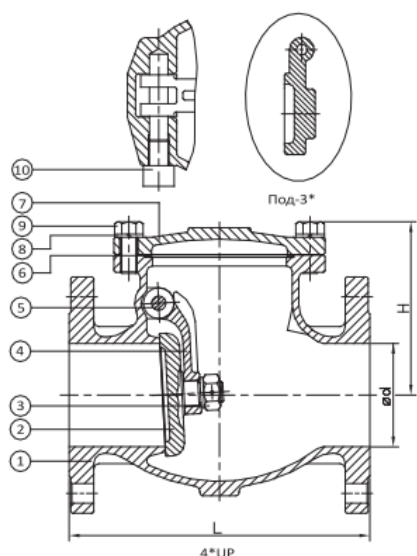

Поворотный обратный клапан с фланцевым присоединением. Серия VCXB

Особенности:
 Присоединения 1/2" – 24"
 Рабочее давление: 100 бар
 Рабочая температура: от –20 до 200 С°
 Прецизионное литье
 Фланец: DIN PN16, ASME CLAS 150/300/600, JIS 10K

№	ОПИСАНИЕ	МАТЕРИАЛ	
1	КОРПУС	ASTM A351-CF8M/1.4408	ASTM A351-CF8/1.4308
2	ДИСК	ASTM A351-CF8M/1.4408	ASTM A351-CF8/1.4308
3	ГАЙКА	AISI 304	
4	ШАРНИР	ASTM A351-CF8M/1.4408	ASTM A351-CF8/1.4308
5	ШАРНИРНАЯ ОСЬ	AISI 316	AISI 304
6	УПЛОТНЕНИЕ	PTFE/304+GRAPHITE	
7	КРЫШКА	ASTM A351-CF8M/1.4408	ASTM A351-CF8/1.4308
8	ПРУЖИННАЯ ШАЙБА	AISI 304	
9	БОЛТ КРЫШКИ	AISI 304	
10	БОЛТ	AISI 304	